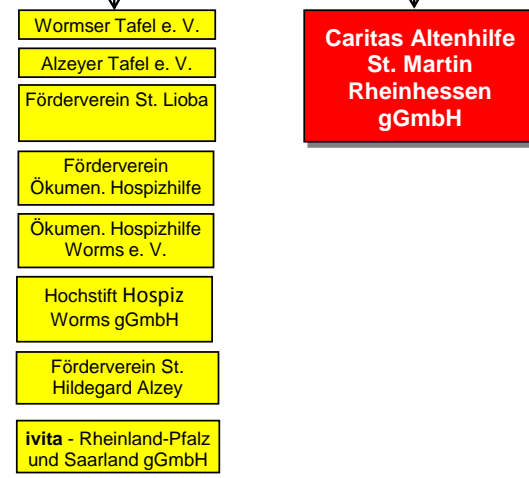

Tochterunternehmen des Caritasverbandes Worms e. V.

Verbundene Unternehmungen und Vereine

Caritas Altenhilfe St. Martin Rheinhessen gGmbH

Stiftungen

- Caritas-Worms Förderstiftung
- Stiftung des Caritasverbandes Worms
- Kinder- und Jugendhilfestiftung St. Marien Worms
- Anna-Leonie und Dieter Weyland Caritas-Stiftung
- Christmann-Stiftung der Kinder- und Jugendhilfe

Legende:

	Vorstandsdirektorium
	direkt dem CVWO zugeordnete Fachbereiche
	den Fachbereichen unterstellte Dienststellen
	Außenstellen
	Dienststelle als GmbH
	der GmbH unterstellte Dienste / Dienststellen
	Verwaltung
	Stabsstellen
	verbandliche Unterstützung
	in Kooperation mit anderen Trägern
	zeitlich befristete Projekte