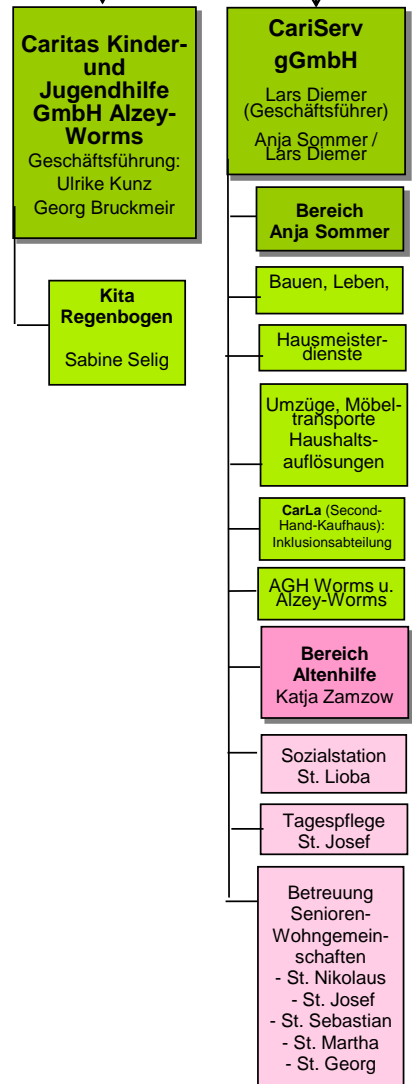

Tochterunternehmen des Caritasverbandes Worms e. V.

Verbundene Unternehmungen und Vereine

Caritas Altenhilfe St. Martin Rheinhessen gGmbH

Stiftungen

- Caritas-Worms Förderstiftung
- Stiftung des Caritasverbandes Worms
- Kinder- und Jugendhilfestiftung St. Marien Worms
- Anna-Leonie und Dieter Weyland Caritas-Stiftung
- Christmann-Stiftung der Kinder- und Jugendhilfe

Legende:

	Vorstandsdirektorium
	direkt dem CVWO zugeordnete Fachbereiche
	den Fachbereichen unterstellte Dienststellen
	Außenstellen
	Dienststelle als GmbH
	der GmbH unterstellte Dienste / Dienststellen
	Verwaltung
	Stabsstellen
	verbandliche Unterstützung
	in Kooperation mit anderen Trägern
	zeitlich befristete Projekte