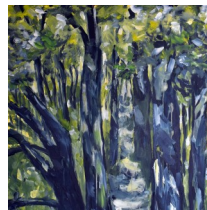

gerlinde buddhdev

ruth genné

hans jörg kircheis

rita klingsporn

rainer machate

dorothea schmid-cremer

jadranka seremet

einladung zur ausstellung
wechselwirkung
Künstlergruppe art wonnegau