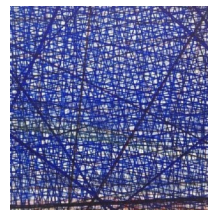

gerlinde buddhdev

ruth genné

hans jörg kircheis

rita klingsporn

rainer machate

dorothea schmid-cremer

jadranka seremet

einladung zur ausstellung
wechselwirkung
Künstlergruppe art wonnegau