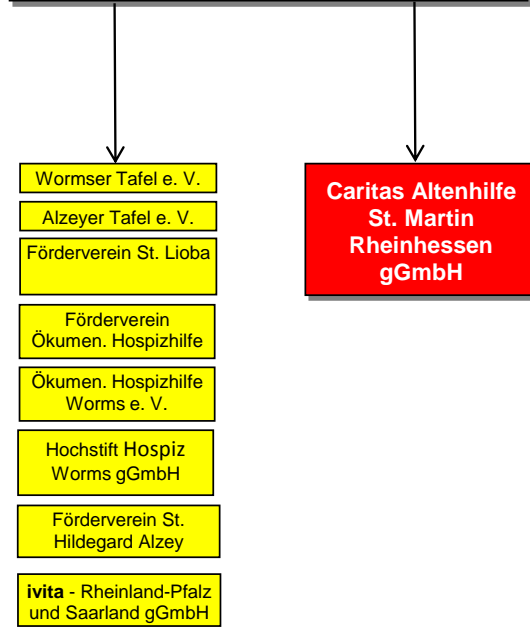

**Tochterunternehmen des Caritasverbandes Worms e. V.**

**Verbundene Unternehmungen und Vereine**

**Stiftungen**

### Legende:

	Vorstandsdirektorium
	direkt dem CVWO zugeordnete Fachbereiche
	den Fachbereichen unterstellte Dienststellen
	Außenstellen
	Dienststelle als GmbH
	der GmbH unterstellte Dienste / Dienststellen
	Verwaltung
	Stabsstellen
	verbandliche Unterstützung
	in Kooperation mit anderen Trägern
	zeitlich befristete Projekte